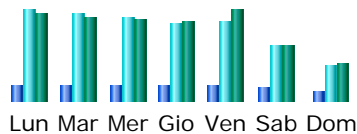

08 Nov 2007	8536	28180	157811	1.96 GB
09 Nov 2007	8041	25066	150361	1.80 GB
10 Nov 2007	5870	19734	101192	1.22 GB
11 Nov 2007	4938	18096	68155	924.82 MB
12 Nov 2007	9130	28907	165634	1.89 GB
13 Nov 2007	9104	26491	155488	1.77 GB
14 Nov 2007	8726	26917	155300	1.79 GB
15 Nov 2007	8817	27016	151127	1.95 GB
16 Nov 2007	9055	27875	156758	3.14 GB
17 Nov 2007	6740	34453	111660	1.33 GB
18 Nov 2007	5340	14858	62684	722.04 MB
19 Nov 2007	9294	27593	152032	1.61 GB
20 Nov 2007	9216	30506	151434	1.60 GB
21 Nov 2007	9274	30021	146674	1.54 GB
22 Nov 2007	9301	30555	151739	1.64 GB
23 Nov 2007	8941	27089	140918	1.62 GB
24 Nov 2007	6829	21155	93557	1.08 GB
25 Nov 2007	5111	14346	57454	705.15 MB
26 Nov 2007	9121	27160	146406	1.61 GB
27 Nov 2007	8966	29009	141277	1.57 GB
28 Nov 2007	8936	26120	137184	1.49 GB
29 Nov 2007	9531	30933	151874	1.53 GB
30 Nov 2007	9285	29166	153140	1.49 GB
Media	7867.43	24602.23	128335.33	1.51 GB
Totale	236023	738067	3850060	45.44 GB

Giorni della settimana

Giorno	Pagine	Accessi	Banda usata
Lun	27711.75	158898.25	1.79 GB
Mar	28157.75	152292.75	1.70 GB
Mer	26981	148028.25	1.64 GB
Gio	26330.40	136549	1.60 GB
Ven	25153	139781.80	1.85 GB
Sab	22312	95658	1.14 GB
Dom	15000	62224.25	796.84 MB