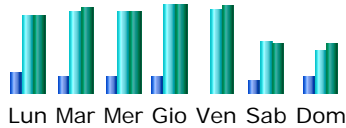

## Sommario

**Periodo di riferimento** Mese Dic 2007  
**Prima visita** 01 Dic 2007 / 00:00  
**Ultima visita** 31 Dic 2007 / 23:59

	Visitatori diversi	Numero di visite	Pagine	Accessi	Banda usata
Traffico visualizzato	<b>83165</b>	<b>200649</b> (2.41 visite/visitatore)	<b>802349</b> (3.99 pagine/visita)	<b>3369175</b> (16.79 accessi/visita)	<b>45.37 GB</b> (237.11 KB/visita)

### Riepilogo mensile

Mese	Visitatori diversi	Numero di visite	Pagine	Accessi	Banda usata
Gen 2007	87428	221949	1471961	9459039	110.69 GB
Feb 2007	86417	218057	833292	4876440	46.08 GB
Mar 2007	122196	305362	1093063	5839172	69.82 GB
Apr 2007	104963	247232	799100	4507683	57.44 GB
Mag 2007	103784	277815	889406	4603921	83.62 GB
Giu 2007	131961	358567	1122705	5948524	57.15 GB
Lug 2007	149187	410259	1477653	7548196	92.11 GB
Ago 2007	84148	252946	646120	3210290	27.78 GB
Set 2007	108447	236744	697800	4270585	40.91 GB
Ott 2007	117820	284736	993246	5795116	82.52 GB
Nov 2007	96950	236023	738067	3850060	45.44 GB
Dic 2007	83165	200649	802349	3369175	45.37 GB
<b>Totale</b>	<b>1276466</b>	<b>3250339</b>	<b>11564762</b>	<b>63278201</b>	<b>758.94 GB</b>

### Giorni del mese

Giorno	Numero di visite	Pagine	Accessi	Banda usata
01 Dic 2007	6918	18607	95003	993.51 MB
02 Dic 2007	4941	15191	58833	670.35 MB
03 Dic 2007	9439	29776	161867	1.65 GB
04 Dic 2007	9207	32561	169329	2.40 GB
05 Dic 2007	8697	28760	156616	2.40 GB
06 Dic 2007	8445	26711	144789	2.15 GB
07 Dic 2007	7397	23046	122860	1.74 GB
08 Dic 2007	4545	14214	55500	841.98 MB
09 Dic 2007	4601	14029	58880	831.59 MB
10 Dic 2007	8727	26526	154175	2.10 GB

### Giorni della settimana

Giorno	Pagine	Accessi	Banda usata
Lun	30520.40	119969	1.56 GB
Mar	24466.25	123548.75	1.70 GB
Mer	25035.50	123659.25	1.63 GB
Gio	26524.50	135481.75	1.78 GB
Ven	30856.50	127820.75	1.76 GB
Sab	18721.40	79801.40	1.00 GB
Dom	25721.80	65656.20	1.01 GB