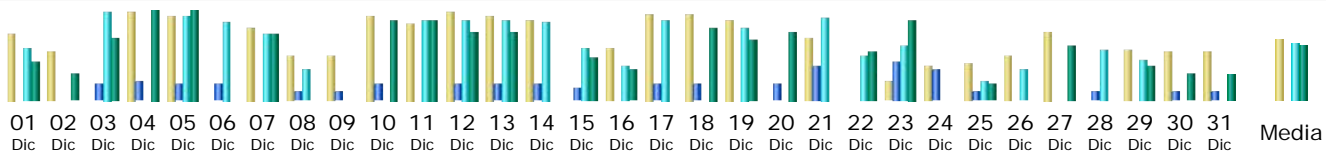

## Sommario

**Periodo di riferimento** Mese Dic 2007  
**Prima visita** 01 Dic 2007 / 00:00  
**Ultima visita** 31 Dic 2007 / 23:59

	Visitatori diversi	Numero di visite	Pagine	Accessi	Banda usata
Traffico visualizzato	<b>83165</b>	<b>200649</b> (2.41 visite/visitatore)	<b>802349</b> (3.99 pagine/visita)	<b>3369175</b> (16.79 accessi/visita)	<b>45.37 GB</b> (237.11 KB/visita)

### Riepilogo mensile

Mese	Visitatori diversi	Numero di visite	Pagine	Accessi	Banda usata
Gen 2007	87428	221949	1471961	9459039	110.69 GB
Feb 2007	86417	218057	833292	4876440	46.08 GB
Mar 2007	122196	305362	1093063	5839172	69.82 GB
Apr 2007	104963	247232	799100	4507683	57.44 GB
Mag 2007	103784	277815	889406	4603921	83.62 GB
Giu 2007	131961	358567	1122705	5948524	57.15 GB
Lug 2007	149187	410259	1477653	7548196	92.11 GB
Ago 2007	84148	252946	646120	3210290	27.78 GB
Set 2007	108447	236744	697800	4270585	40.91 GB
Ott 2007	117820	284736	993246	5795116	82.52 GB
Nov 2007	96950	236023	738067	3850060	45.44 GB
Dic 2007	83165	200649	802349	3369175	45.37 GB
<b>Totale</b>	<b>1276466</b>	<b>3250339</b>	<b>11564762</b>	<b>63278201</b>	<b>758.94 GB</b>

### Giorni del mese

Giorno	Numero di visite	Pagine	Accessi	Banda usata
01 Dic 2007	6918	18607	95003	993.51 MB
02 Dic 2007	4941	15191	58833	670.35 MB
03 Dic 2007	9439	29776	161867	1.65 GB
04 Dic 2007	9207	32561	169329	2.40 GB
05 Dic 2007	8697	28760	156616	2.40 GB
06 Dic 2007	8445	26711	144789	2.15 GB
07 Dic 2007	7397	23046	122860	1.74 GB
08 Dic 2007	4545	14214	55500	841.98 MB
09 Dic 2007	4601	14029	58880	831.59 MB
10 Dic 2007	8727	26526	154175	2.10 GB