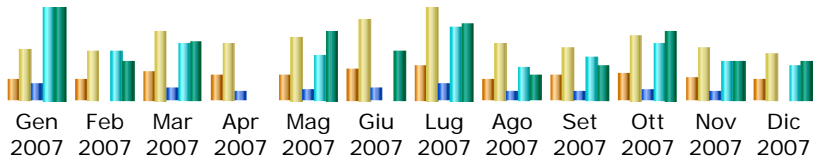

## Sommario

**Periodo di riferimento** Mese Dic 2007  
**Prima visita** 01 Dic 2007 / 00:00  
**Ultima visita** 31 Dic 2007 / 23:59

	Visitatori diversi	Numero di visite	Pagine	Accessi	Banda usata
Traffico visualizzato	<b>83165</b>	<b>200649</b> (2.41 visite/visitatore)	<b>802349</b> (3.99 pagine/visita)	<b>3369175</b> (16.79 accessi/visita)	<b>45.37 GB</b> (237.11 KB/visita)

### Riepilogo mensile

Mese	Visitatori diversi	Numero di visite	Pagine	Accessi	Banda usata
Gen 2007	87428	221949	1471961	9459039	110.69 GB
Feb 2007	86417	218057	833292	4876440	46.08 GB
Mar 2007	122196	305362	1093063	5839172	69.82 GB
Apr 2007	104963	247232	799100	4507683	57.44 GB
Mag 2007	103784	277815	889406	4603921	83.62 GB
Giu 2007	131961	358567	1122705	5948524	57.15 GB
Lug 2007	149187	410259	1477653	7548196	92.11 GB
Ago 2007	84148	252946	646120	3210290	27.78 GB
Set 2007	108447	236744	697800	4270585	40.91 GB
Ott 2007	117820	284736	993246	5795116	82.52 GB
Nov 2007	96950	236023	738067	3850060	45.44 GB
Dic 2007	83165	200649	802349	3369175	45.37 GB
<b>Totale</b>	<b>1276466</b>	<b>3250339</b>	<b>11564762</b>	<b>63278201</b>	<b>758.94 GB</b>

### Giorni del mese

Giorno	Numero di visite	Pagine	Accessi	Banda usata
01 Dic 2007	6918	18607	95003	993.51 MB
02 Dic 2007	4941	15191	58833	670.35 MB
03 Dic 2007	9439	29776	161867	1.65 GB
04 Dic 2007	9207	32561	169329	2.40 GB
05 Dic 2007	8697	28760	156616	2.40 GB
06 Dic 2007	8445	26711	144789	2.15 GB
07 Dic 2007	7397	23046	122860	1.74 GB
08 Dic 2007	4545	14214	55500	841.98 MB
09 Dic 2007	4601	14029	58880	831.59 MB
10 Dic 2007	8727	26526	154175	2.10 GB

## Durata delle visite

Numero di visite: 200649 - Media: 274 s	Numero di visite	Percentuale
0s-30s	129850	64.7 %
30s-2mn	24699	12.3 %
2mn-5mn	15636	7.7 %
5mn-15mn	13274	6.6 %
15mn-30mn	6751	3.3 %
30mn-1h	7484	3.7 %
1h+	2950	1.4 %
Sconosciuti	5	0 %