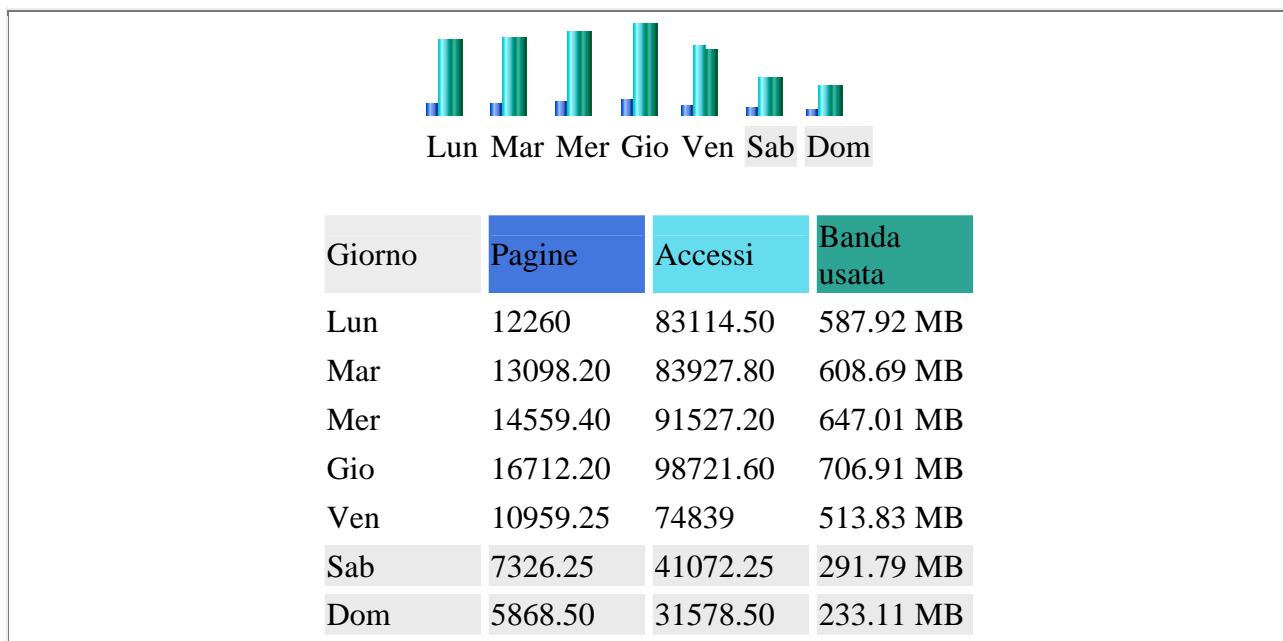

Giorni della settimana