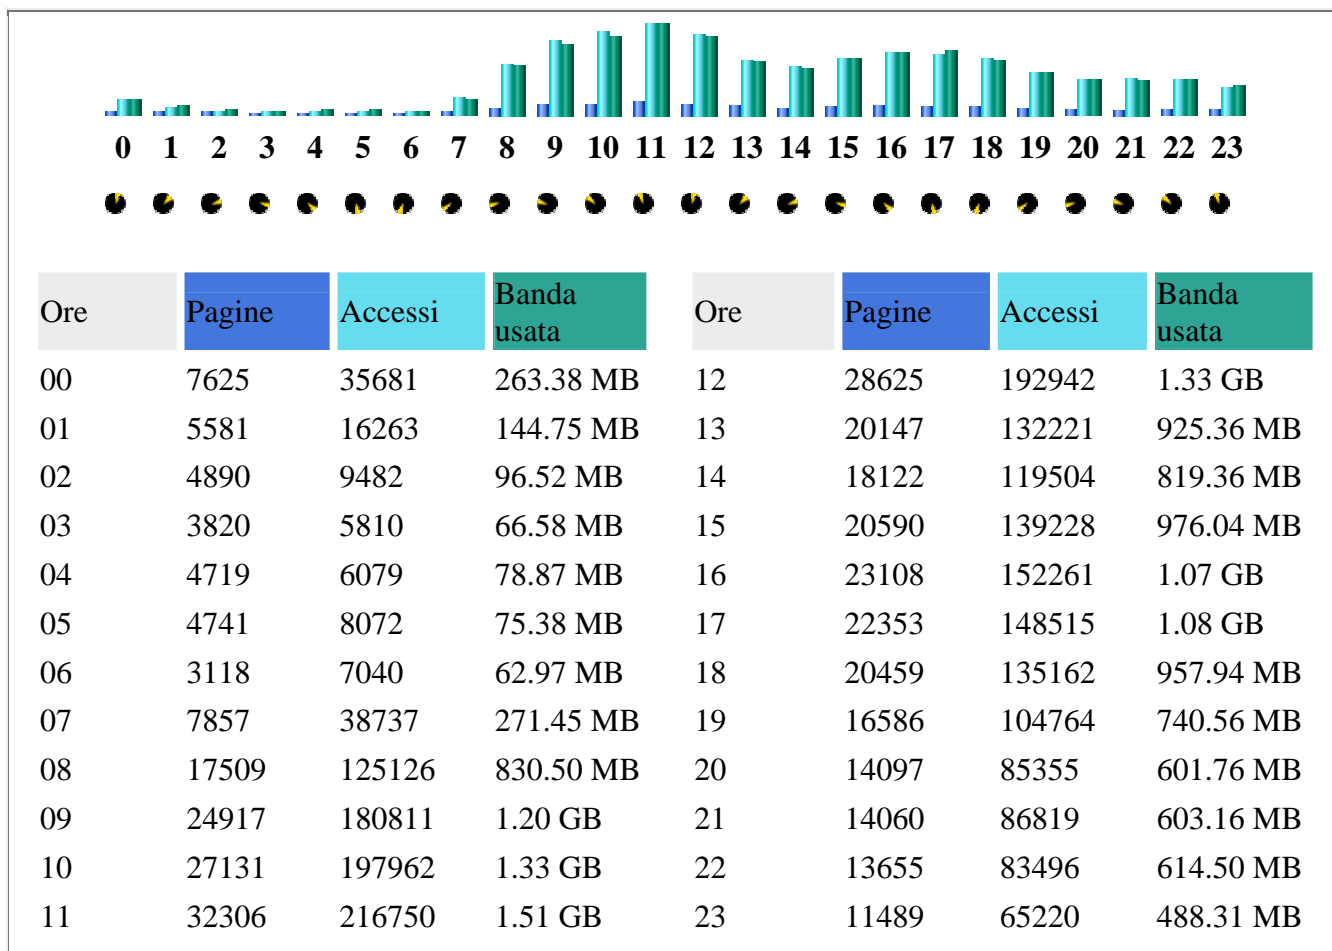

Giorni della settimana

Ore