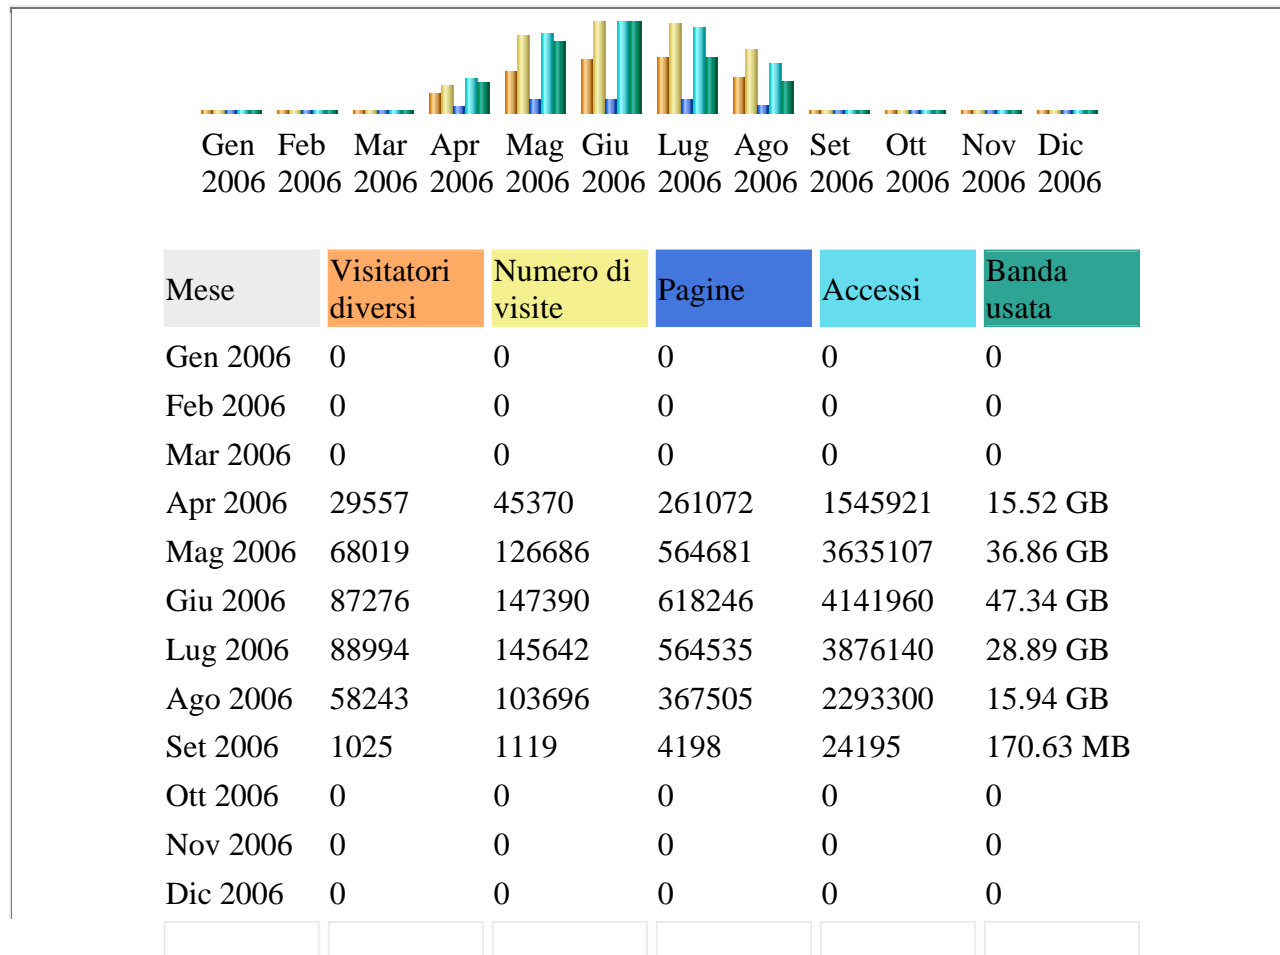

STATISTICHE MESE DI AGOSTO 2006

www.cislscuola.it

Ultimo

aggiornamento:

01 Set 2006 / 10:00

Periodo di riferimento:

Ago

2006

OK

Sommario

Periodo di riferimento	Mese Ago 2006				
Prima visita	01 Ago 2006 / 00:00				
Ultima visita	31 Ago 2006 / 23:59				
	Visitatori diversi	Numero di visite	Pagine	Accessi	Banda usata
Traffico visualizzato *	58243	103696 (1.78 visite/visitatore)	367505 (3.54 pagine/visita)	2293300 (22.11 accessi/visita)	15.94 GB (161.15 KB/visita)

* Il traffico "non visualizzato" è il traffico generato da robot, worm oppure da risposte con codici di errore HTTP speciali.

Riepilogo mensile