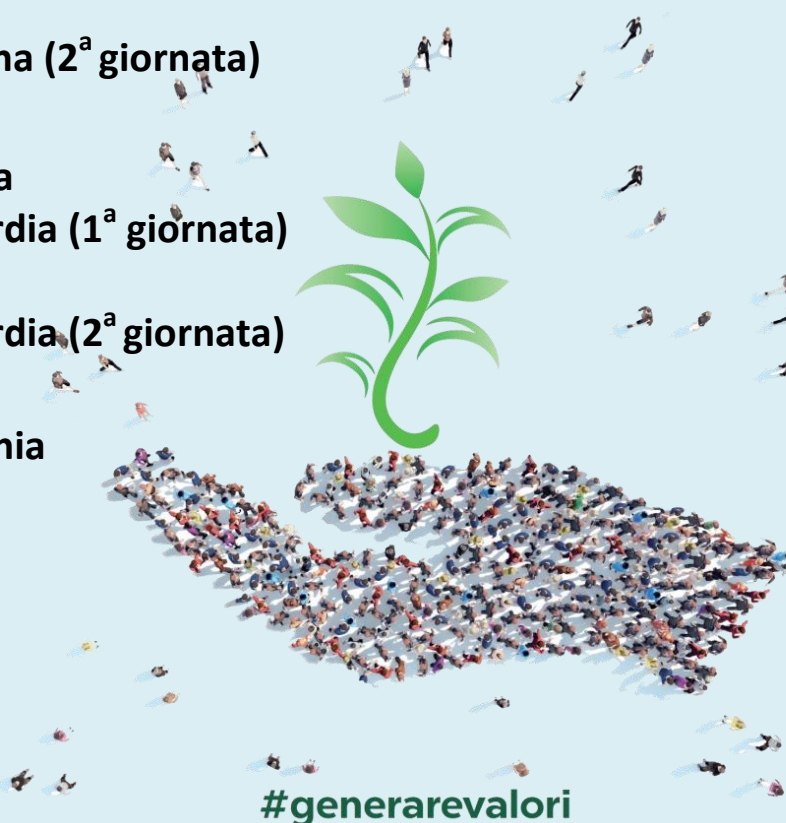

CONGRESSI REGIONALI CISL SCUOLA

APRILE-MAGGIO 2017

- 1° aprile** Valle d'Aosta
- 6 aprile** Alto Adige
Friuli V. G.
Piemonte (1^a giornata)
Toscana
- 7 aprile** Piemonte (2^a giornata)
- 8 aprile** Trentino
- 10 aprile** Abruzzo e Molise
- 11 aprile** Emilia Romagna
- 12 aprile** Sicilia
- 13 aprile** Basilicata
- 19 aprile** Puglia (1^a giornata)
- 20 aprile** Marche
Puglia (2^a giornata)
- 21 aprile** Sardegna (1^a giornata)
Veneto
- 22 aprile** Sardegna (2^a giornata)
- 26 aprile** Lazio
- 27 aprile** Calabria
Lombardia (1^a giornata)
- 28 aprile** Liguria
Lombardia (2^a giornata)
- 2 maggio** Umbria
- 3/4 maggio** Campania