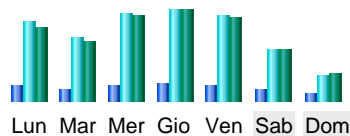

## Riepilogo mensile

Mese	Visitatori diversi	Numero di visite	Pagine	Accessi	Banda usata
Gen 2010	149094	251806	1166146	5404740	78.34 GB
Feb 2010	151326	252553	1028795	5523248	88.09 GB
Mar 2010	38292	54480	259384	1181526	17.17 GB
Apr 2010	0	0	0	0	0
Mag 2010	0	0	0	0	0
Giu 2010	0	0	0	0	0
Lug 2010	0	0	0	0	0
Ago 2010	0	0	0	0	0
Set 2010	0	0	0	0	0
Ott 2010	0	0	0	0	0
Nov 2010	0	0	0	0	0
Dic 2010	0	0	0	0	0
<b>Totale</b>	<b>338712</b>	<b>558839</b>	<b>2454325</b>	<b>12109514</b>	<b>183.60 GB</b>

## Giorni del mese

Giorno	Numero di visite	Pagine	Accessi	Banda usata
01 Feb 2010	10436	46458	235794	3.37 GB
02 Feb 2010	10351	42441	228020	3.14 GB
03 Feb 2010	10882	39796	233321	3.09 GB
04 Feb 2010	13746	56562	325053	4.33 GB
05 Feb 2010	11985	47071	273738	3.62 GB
06 Feb 2010	7396	31364	156252	2.25 GB
07 Feb 2010	5449	24117	99965	1.48 GB
08 Feb 2010	10818	43739	241558	3.24 GB
09 Feb 2010	10921	44172	239390	3.19 GB
10 Feb 2010	10846	42669	235104	3.21 GB
11 Feb 2010	11277	43750	252267	4.42 GB
12 Feb 2010	10382	42608	237216	3.95 GB
13 Feb 2010	6669	28877	142088	2.42 GB
14 Feb 2010	5020	22946	93494	1.74 GB
15 Feb 2010	10395	38683	233614	3.85 GB
16 Feb 2010	7240	26895	151510	2.76 GB
17 Feb 2010	11903	54116	288887	5.80 GB
18 Feb 2010	10814	46367	250554	4.69 GB
19 Feb 2010	10331	43536	237429	4.38 GB
20 Feb 2010	7002	30074	150263	2.55 GB
21 Feb 2010	5026	21719	92881	1.70 GB
22 Feb 2010	9550	37175	207320	3.41 GB
23 Feb 2010	6475	20902	114604	1.87 GB
24 Feb 2010	10654	43899	234514	4.05 GB
25 Feb 2010	9747	39401	207325	3.50 GB
26 Feb 2010	10253	39788	221337	3.75 GB
27 Feb 2010	6568	26991	133539	2.24 GB
28 Feb 2010	417	2679	6211	102.43 MB
Media	9019.75	36742.68	197258.86	3.15 GB
Totale	252553	1028795	5523248	88.09 GB

## Giorni della settimana

Giorno	Pagine	Accessi	Banda usata
Lun	41513.75	229571.50	3.47 GB
Mar	33602.50	183381	2.74 GB
Mer	45120	247956.50	4.04 GB
Gio	46520	258799.75	4.23 GB
Ven	43250.75	242430	3.92 GB
Sab	29326.50	145535.50	2.36 GB
Dom	17865.25	73137.75	1.25 GB