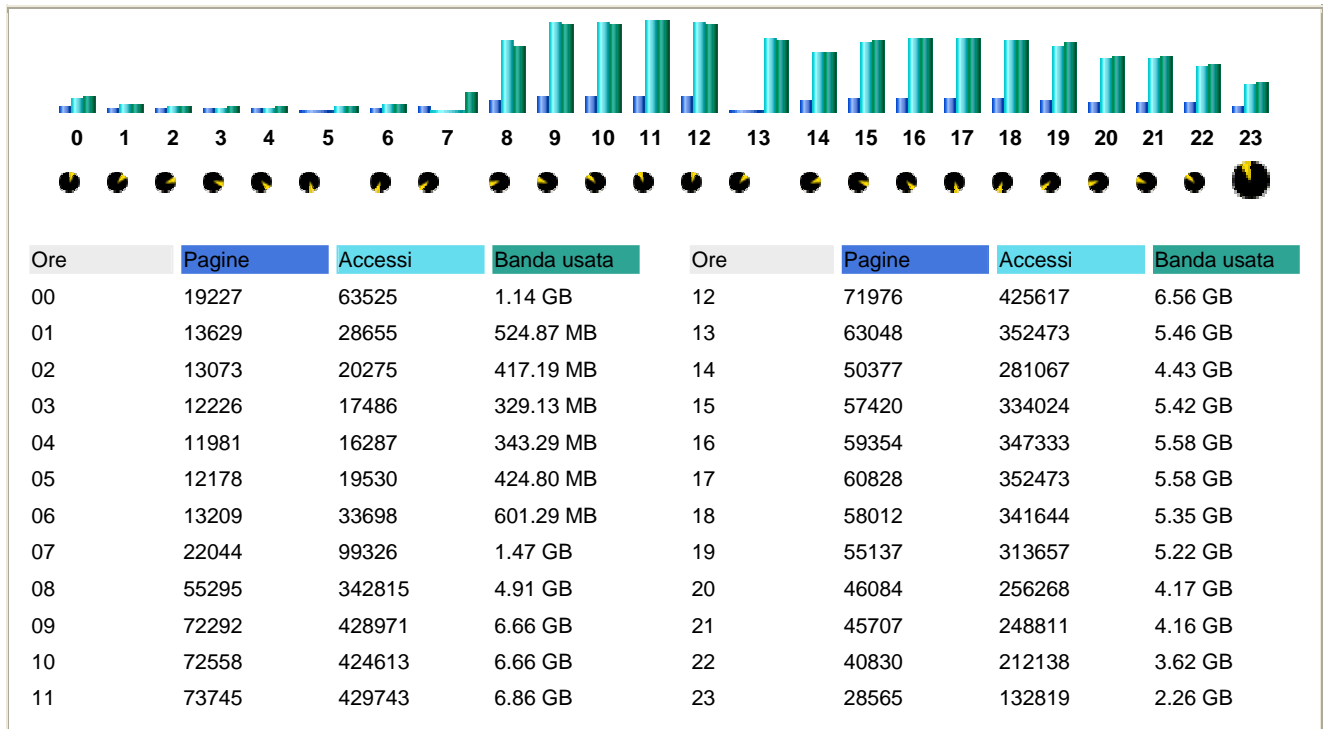

Ore

Domini o nazioni dei visitatori (Prime 10)

	Domini/Nazioni	Pagine	Accessi	Banda usata	
	Italy	it	647623	4329445	67.08 GB
	Sconosciuti	ip	139839	855240	13.84 GB
	Network	net	128240	181971	4.19 GB
	Commercial	com	75799	95567	1.83 GB
	Russian Federation	ru	16328	16407	570.39 MB
	Non-Profit Organizations	org	14108	14405	195.56 MB
	Czech Republic	cz	1025	1875	30.45 MB
	Switzerland	ch	733	3826	51.39 MB
	Germany	de	678	1959	33.40 MB
	Belgium	be	412	2367	40.64 MB