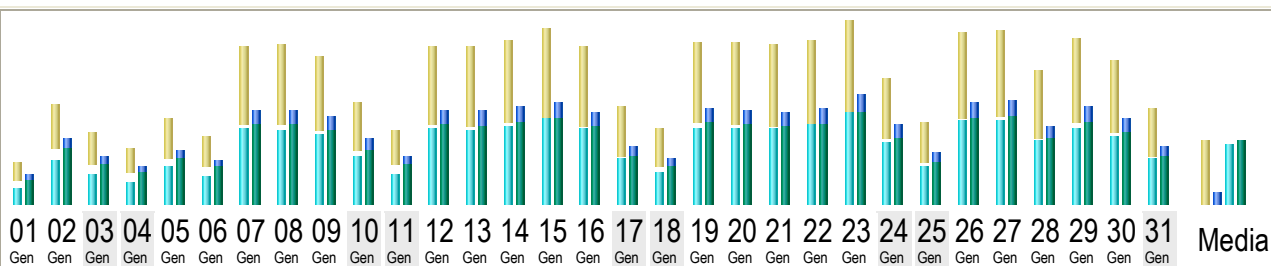

Giorni del mese

Giorno	Numero di visite	Pagine	Accessi	Banda usata
01 Gen 2009	2404	17443	57593	940.01 MB
02 Gen 2009	6136	32296	164695	2.26 GB
03 Gen 2009	4347	25337	112555	1.63 GB
04 Gen 2009	3322	20459	78449	1.27 GB
05 Gen 2009	5491	26995	138348	1.87 GB
06 Gen 2009	4081	22271	98962	1.49 GB
07 Gen 2009	10820	51006	287094	3.27 GB
08 Gen 2009	10998	51839	279518	3.25 GB
09 Gen 2009	10212	49472	261478	3.00 GB
10 Gen 2009	6752	38114	176724	2.20 GB
11 Gen 2009	4707	27291	110953	1.56 GB
12 Gen 2009	10941	52234	281352	3.26 GB
13 Gen 2009	11072	53314	277127	3.19 GB
14 Gen 2009	11464	53934	291327	3.35 GB
15 Gen 2009	12470	59346	323163	3.48 GB
16 Gen 2009	11145	52198	286895	3.16 GB
17 Gen 2009	6834	35118	171836	1.94 GB
18 Gen 2009	5087	28798	119688	1.54 GB
19 Gen 2009	11247	52110	286216	3.29 GB
20 Gen 2009	11383	49633	282696	3.21 GB
21 Gen 2009	11427	50512	280591	3.13 GB
22 Gen 2009	11652	56869	302409	3.24 GB
23 Gen 2009	12688	65536	340809	3.69 GB
24 Gen 2009	8281	49274	233633	2.68 GB
25 Gen 2009	5516	31635	137021	1.67 GB
26 Gen 2009	11894	58362	314486	3.48 GB
27 Gen 2009	11869	57771	312395	3.55 GB
28 Gen 2009	9372	40572	234877	2.70 GB
29 Gen 2009	11704	53864	286376	3.31 GB
30 Gen 2009	9877	47737	257271	2.88 GB
31 Gen 2009	6751	32300	170475	1.91 GB
Media	8772.39	43343.23	224419.74	2.63 GB
Totale	271944	1343640	6957012	81.39 GB