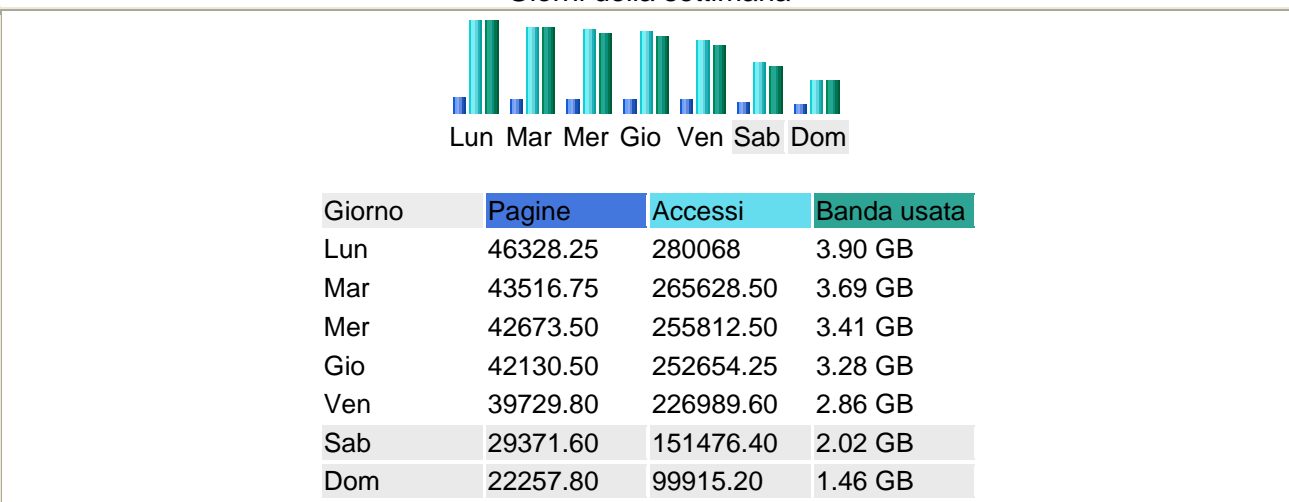

Giorni della settimana