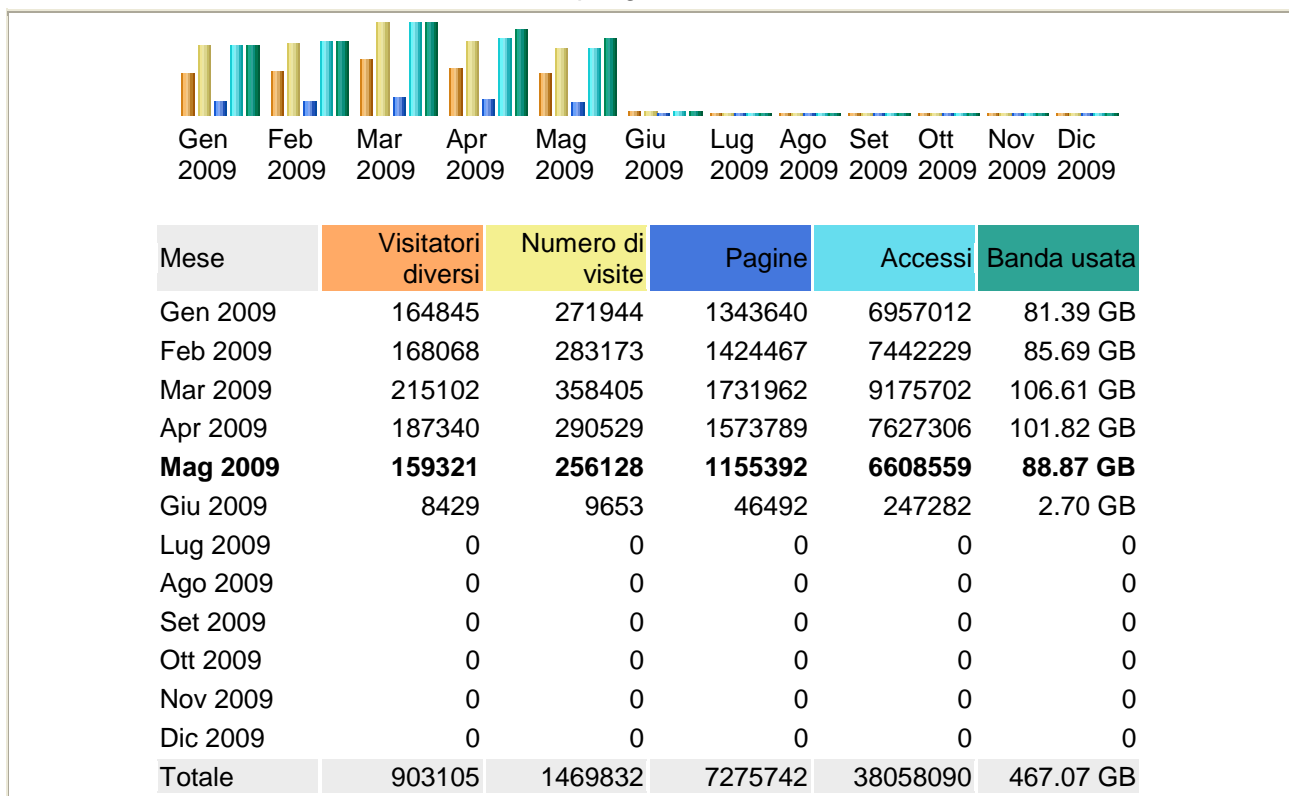

Sommario

Periodo di riferimento	Mese Mag 2009				
Prima visita	01 Mag 2009 / 00:00				
Ultima visita	31 Mag 2009 / 23:59				
	Visitatori diversi	Numero di visite	Pagine	Accessi	Banda usata
Traffico visualizzato	159321	256128 (1.6 visite/visitatore)	1155392 (4.51 pagine/visita)	6608559 (25.8 accessi/visita)	88.87 GB (363.82 KB/visita)

Riepilogo mensile