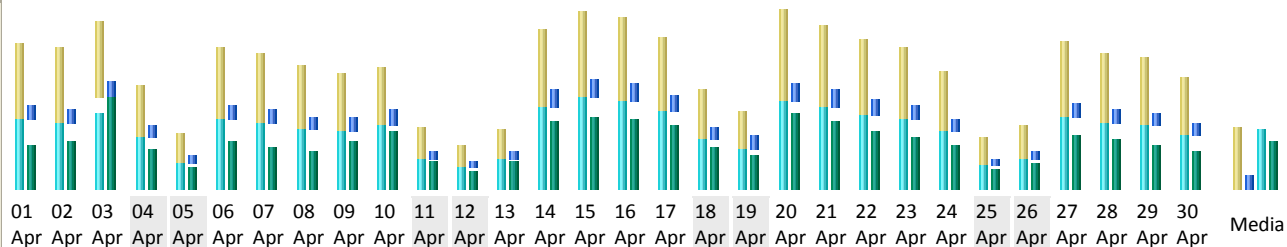

Giorni del mese

Giorno	Numero di visite	Pagine	Accessi	Banda usata
01 Apr 2009	12166	58375	298946	3.06 GB
02 Apr 2009	11998	53147	283098	3.48 GB
03 Apr 2009	11896	67899	324164	6.56 GB
04 Apr 2009	8052	49526	222389	2.82 GB
05 Apr 2009	4672	26498	108419	1.52 GB
06 Apr 2009	11400	57138	297440	3.36 GB
07 Apr 2009	10993	55435	278485	3.03 GB
08 Apr 2009	9961	48594	252332	2.76 GB
09 Apr 2009	9015	56150	249658	3.41 GB
10 Apr 2009	9200	63812	267858	4.09 GB
11 Apr 2009	5028	30766	127010	1.93 GB
12 Apr 2009	3402	23446	86191	1.31 GB
13 Apr 2009	4735	32651	125109	1.89 GB
14 Apr 2009	12229	72594	352520	4.87 GB
15 Apr 2009	13732	75397	387438	5.18 GB
16 Apr 2009	13398	74064	374853	4.97 GB
17 Apr 2009	11672	66221	327995	4.54 GB
18 Apr 2009	7734	45675	212360	3.03 GB
19 Apr 2009	6044	54206	167549	2.45 GB
20 Apr 2009	14452	72910	373777	5.42 GB
21 Apr 2009	13021	70252	348375	4.85 GB
22 Apr 2009	12036	60761	313570	4.09 GB
23 Apr 2009	11390	57243	297075	3.69 GB
24 Apr 2009	9554	46595	242464	3.09 GB
25 Apr 2009	4448	24172	99292	1.39 GB
26 Apr 2009	5376	28984	124495	1.82 GB
27 Apr 2009	11935	56114	306067	3.82 GB
28 Apr 2009	11097	53010	278522	3.54 GB
29 Apr 2009	10819	48982	269902	3.18 GB
30 Apr 2009	9074	43172	229953	2.68 GB
Media	9684.30	52459.63	254243.53	3.39 GB
Totale	290529	1573789	7627306	101.82 GB