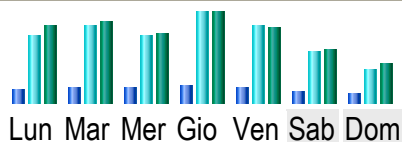

Riepilogo mensile

Giorni del mese

Giorno	Numero di visite	Pagine	Accessi	Banda usata
01 Dic 2008	8022	38656	208962	2.89 GB
02 Dic 2008	8165	41956	218786	2.83 GB
03 Dic 2008	8533	53014	243621	2.99 GB
04 Dic 2008	8798	50334	246448	2.77 GB
05 Dic 2008	8018	44535	218838	2.56 GB
06 Dic 2008	4782	32272	131964	1.78 GB
07 Dic 2008	2858	19027	69787	1.02 GB
08 Dic 2008	3326	20364	80426	1.13 GB
09 Dic 2008	8949	44436	245490	2.74 GB
10 Dic 2008	9681	48346	263939	2.94 GB
11 Dic 2008	11223	53672	307698	4.03 GB
12 Dic 2008	9163	45496	246876	2.71 GB
13 Dic 2008	5459	37820	150988	1.86 GB
14 Dic 2008	3519	44713	107379	1.81 GB
15 Dic 2008	8184	38149	214773	3.41 GB
16 Dic 2008	8144	38293	216612	3.19 GB
17 Dic 2008	8200	37032	209003	2.82 GB
18 Dic 2008	10896	53453	315512	4.03 GB
19 Dic 2008	8840	46188	253342	3.13 GB
20 Dic 2008	5107	29973	141051	1.85 GB
21 Dic 2008	3266	20366	77764	1.14 GB
22 Dic 2008	6608	35103	178694	2.38 GB
23 Dic 2008	5767	32900	157287	2.34 GB
24 Dic 2008	2867	19269	69241	1.12 GB
25 Dic 2008	1924	15341	47514	775.80 MB
26 Dic 2008	2943	20039	74691	1.21 GB
27 Dic 2008	3230	21407	86023	1.36 GB
28 Dic 2008	2975	16821	72389	1.16 GB
29 Dic 2008	6222	32398	172156	2.42 GB
30 Dic 2008	5539	31084	150982	2.05 GB
31 Dic 2008	2993	21162	76401	1.12 GB
Media	6264.55	34955.45	169504.42	2.24 GB
Totale	194201	1083619	5254637	69.53 GB

Giorni della settimana

Giorno	Pagine	Accessi	Banda usata
Lun	32934	171002.20	2.45 GB
Mar	37733.80	197831.40	2.63 GB
Mer	35764.60	172441	2.20 GB
Gio	43200	229293	2.90 GB
Ven	39064.50	198436.75	2.40 GB
Sab	30368	127506.50	1.71 GB
Dom	25231.75	81829.75	1.28 GB