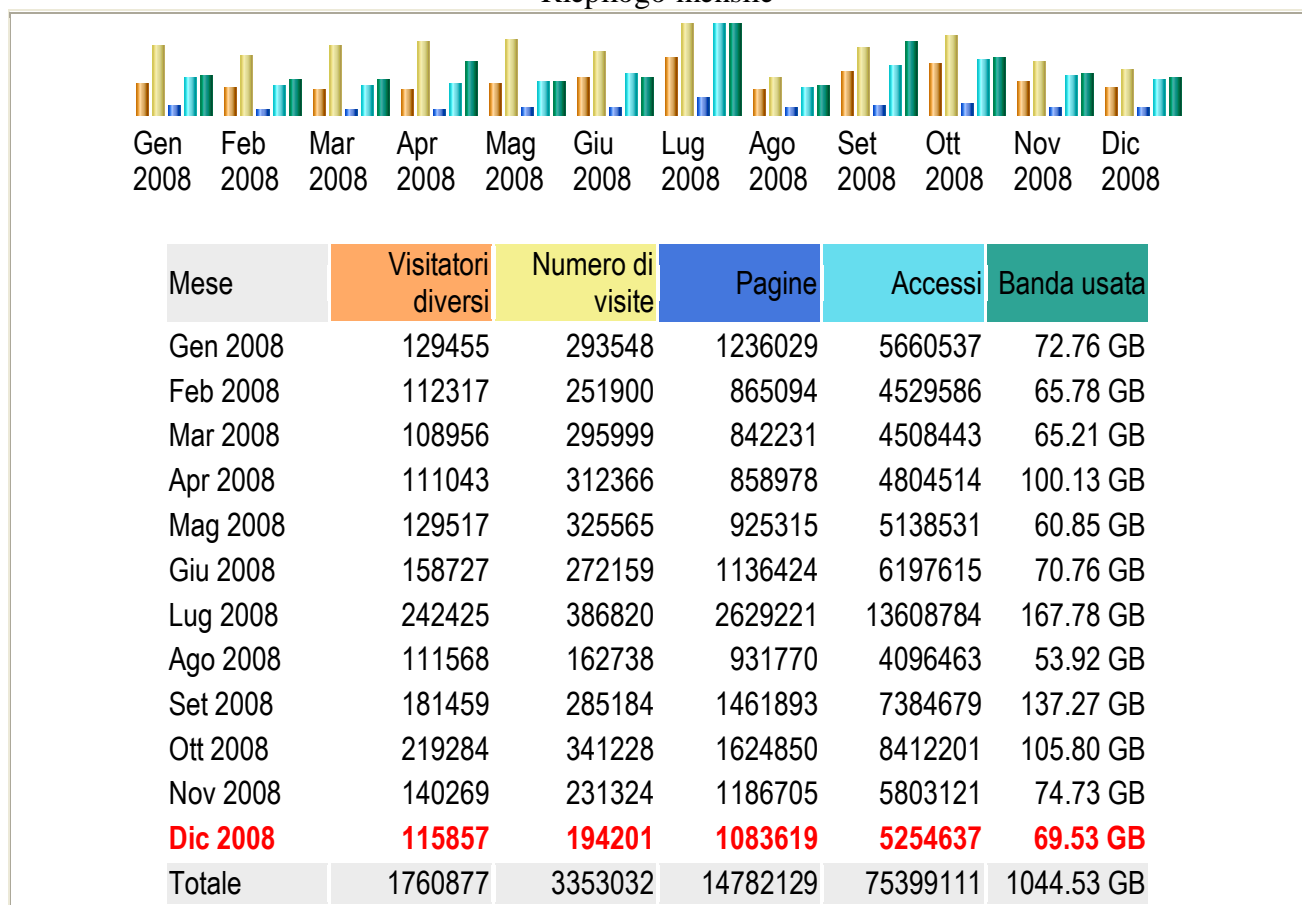

Sommario

Periodo di riferimento	Mese Dic 2008				
Prima visita	01 Dic 2008 / 00:00				
Ultima visita	31 Dic 2008 / 23:59				
	Visitatori diversi	Numero di visite	Pagine	Accessi	Banda usata
Traffico visualizzato	115857	194201 (1.67 visite/visitatore)	1083619 (5.57 pagine/visita)	5254637 (27.05 accessi/visita)	69.53 GB (375.39 KB/visita)

Riepilogo mensile

Giorni del mese

Giorno	Numero di visite	Pagine	Accessi	Banda usata
01 Dic 2008	8022	38656	208962	2.89 GB
02 Dic 2008	8165	41956	218786	2.83 GB
03 Dic 2008	8533	53014	243621	2.99 GB
04 Dic 2008	8798	50334	246448	2.77 GB
05 Dic 2008	8018	44535	218838	2.56 GB
06 Dic 2008	4782	32272	131964	1.78 GB
07 Dic 2008	2858	19027	69787	1.02 GB
08 Dic 2008	3326	20364	80426	1.13 GB
09 Dic 2008	8949	44436	245490	2.74 GB
10 Dic 2008	9681	48346	263939	2.94 GB
11 Dic 2008	11223	53672	307698	4.03 GB
12 Dic 2008	9163	45496	246876	2.71 GB
13 Dic 2008	5459	37820	150988	1.86 GB
14 Dic 2008	3519	44713	107379	1.81 GB
15 Dic 2008	8184	38149	214773	3.41 GB
16 Dic 2008	8144	38293	216612	3.19 GB
17 Dic 2008	8200	37032	209003	2.82 GB
18 Dic 2008	10896	53453	315512	4.03 GB
19 Dic 2008	8840	46188	253342	3.13 GB
20 Dic 2008	5107	29973	141051	1.85 GB
21 Dic 2008	3266	20366	77764	1.14 GB
22 Dic 2008	6608	35103	178694	2.38 GB
23 Dic 2008	5767	32900	157287	2.34 GB
24 Dic 2008	2867	19269	69241	1.12 GB
25 Dic 2008	1924	15341	47514	775.80 MB
26 Dic 2008	2943	20039	74691	1.21 GB
27 Dic 2008	3230	21407	86023	1.36 GB
28 Dic 2008	2975	16821	72389	1.16 GB
29 Dic 2008	6222	32398	172156	2.42 GB
30 Dic 2008	5539	31084	150982	2.05 GB
31 Dic 2008	2993	21162	76401	1.12 GB
Media	6264.55	34955.45	169504.42	2.24 GB
Totale	194201	1083619	5254637	69.53 GB