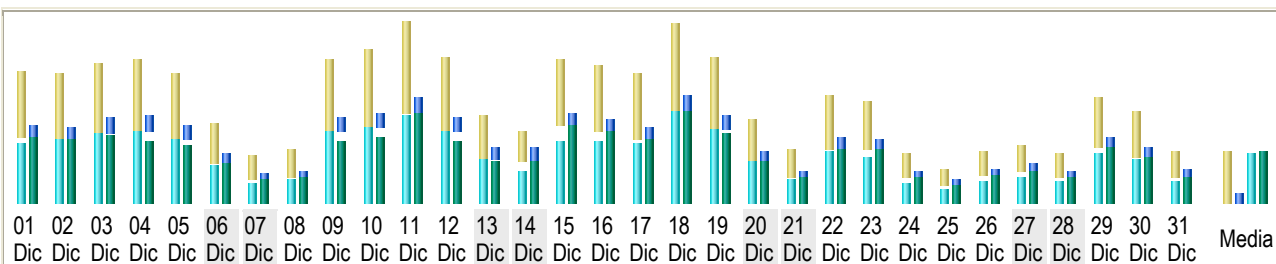

Sommario

Periodo di riferimento	Mese Dic 2008				
Prima visita	01 Dic 2008 / 00:00				
Ultima visita	31 Dic 2008 / 23:59				
	Visitatori diversi	Numero di visite	Pagine	Accessi	Banda usata
Traffico visualizzato	115857	194201 (1.67 visite/visitatore)	1083619 (5.57 pagine/visita)	5254637 (27.05 accessi/visita)	69.53 GB (375.39 KB/visita)

Riepilogo mensile

Giorni del mese

Giorno	Numero di visite	Pagine	Accessi	Banda usata
01 Dic 2008	8022	38656	208962	2.89 GB
02 Dic 2008	8165	41956	218786	2.83 GB
03 Dic 2008	8533	53014	243621	2.99 GB
04 Dic 2008	8798	50334	246448	2.77 GB
05 Dic 2008	8018	44535	218838	2.56 GB
06 Dic 2008	4782	32272	131964	1.78 GB
07 Dic 2008	2858	19027	69787	1.02 GB
08 Dic 2008	3326	20364	80426	1.13 GB
09 Dic 2008	8949	44436	245490	2.74 GB
10 Dic 2008	9681	48346	263939	2.94 GB
11 Dic 2008	11223	53672	307698	4.03 GB
12 Dic 2008	9163	45496	246876	2.71 GB
13 Dic 2008	5459	37820	150988	1.86 GB
14 Dic 2008	3519	44713	107379	1.81 GB
15 Dic 2008	8184	38149	214773	3.41 GB
16 Dic 2008	8144	38293	216612	3.19 GB
17 Dic 2008	8200	37032	209003	2.82 GB
18 Dic 2008	10896	53453	315512	4.03 GB
19 Dic 2008	8840	46188	253342	3.13 GB
20 Dic 2008	5107	29973	141051	1.85 GB
21 Dic 2008	3266	20366	77764	1.14 GB
22 Dic 2008	6608	35103	178694	2.38 GB
23 Dic 2008	5767	32900	157287	2.34 GB
24 Dic 2008	2867	19269	69241	1.12 GB
25 Dic 2008	1924	15341	47514	775.80 MB
26 Dic 2008	2943	20039	74691	1.21 GB
27 Dic 2008	3230	21407	86023	1.36 GB
28 Dic 2008	2975	16821	72389	1.16 GB
29 Dic 2008	6222	32398	172156	2.42 GB
30 Dic 2008	5539	31084	150982	2.05 GB
31 Dic 2008	2993	21162	76401	1.12 GB
Media	6264.55	34955.45	169504.42	2.24 GB
Totale	194201	1083619	5254637	69.53 GB

Giorni della settimana

Giorno	Pagine	Accessi	Banda usata
Lun	32934	171002.20	2.45 GB
Mar	37733.80	197831.40	2.63 GB
Mer	35764.60	172441	2.20 GB
Gio	43200	229293	2.90 GB
Ven	39064.50	198436.75	2.40 GB
Sab	30368	127506.50	1.71 GB
Dom	25231.75	81829.75	1.28 GB